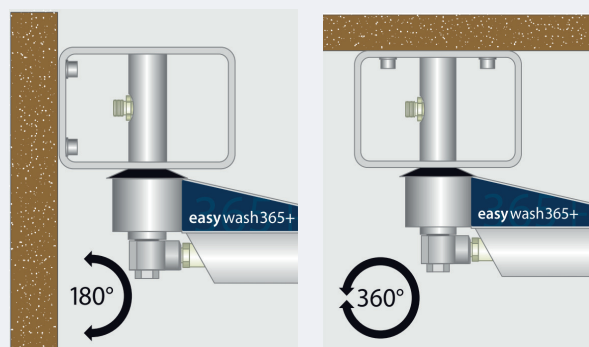

HYDROCLEAN

Haute pression et brumisation

Bras de lavage 360° Montage mural ou sous plancher

Caractéristiques

Bras rotatif inox

Orientable à 360°C ou à 180°C si fixation du bras sur un plan vertical

Flexible haute-pression intégré

Articulation montée sur roulements à billes

Avantages

Prêt à monter

Le support permet le montage sans contraintes

Fixation murale ou sous plancher

REFERENCES	PRESSION	TEMPERATURE	LONGUEUR
	Bar	°C	mm
241085S	275	120	2500